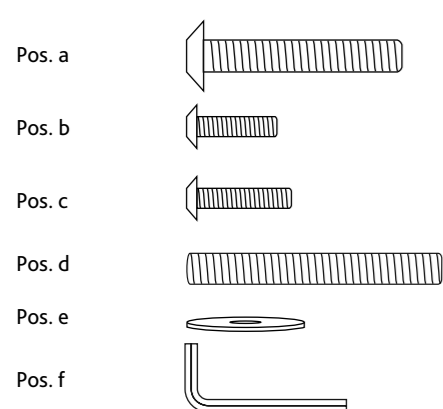

Art.-Nr. / Item No.	Kratzbaum / Scratching Post	Farbe / Colour	Höhe / Height
44711	Vincenzo	creme / cream	120 cm

Pos. Nr. / Pos. No.	Bezeichnung / Description	Abmessung in mm / Measurement in mm	Anzahl / Quantity	Art. Nr. / Item No.
Pos. 1	Bodenplatte / Bottom plate	700 x 20 x 400	1	44711-10
Pos. 2	Liegeplatte mit Loch / Lying plate with hole	700 x 20 x 400	1	44711-11
Pos. 3	Zwischenboden / Mid floor	350 x 20 x 350	1	44711-12
Pos. 4	Liegeplatte für Bettchen / Lying plate for bed	ø 450 x 20	1	44711-13
Pos. 5	Frontplatte, Sisal / Front plate, sisal	380 x 785 x 20	1	44711-20
Pos. 6	Seitenwand / Side wall	350 x 785 x 10	1	44711-21
Pos. 7	Rückwand / Back wall	380 x 785 x 20	1	44711-22
Pos. 8	Seitenwand, klein / Side wall, small	350 x 380 x 10	1	44711-23
Pos. 9	Bettchen / Bed	ø 450 x 100	1	44711-40
Pos. 10	Kissen / Cushion	350 x 370	1	44711-41
Pos. 11	Stamm mit Stehbolzen / Post with spacer bolt	ø 145 x 320	1	44711-30
Pos. 12	Stamm / Post	ø 145 x 785	1	44711-31
Pos. a	Flachkopfschraube / Flathead screw	M8 x 50	1	44711-60
Pos. b	Flachkopfschraube / Flathead screw	M8 x 30	4	
Pos. c	Flachkopfschraube / Flathead screw	M8 x 35	6	
Pos. d	Gewindeschraube / Thread screw	M8 x 80	1	
Pos. e	Unterlegscheibe / Washer		5	
Pos. f	Inbus / Allen key		1	