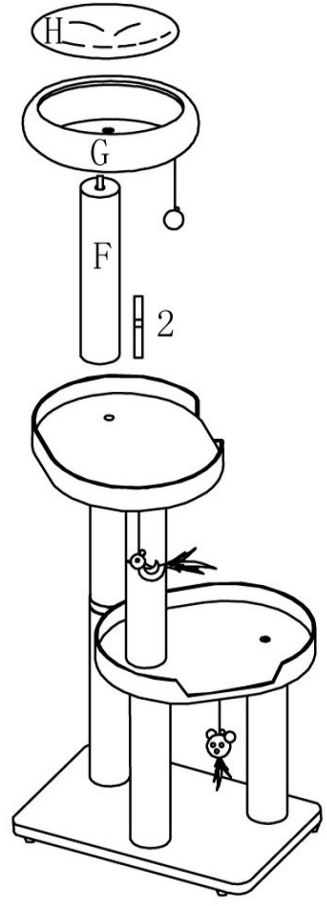

Natural Home III

①

②

③

4

5

6

1X

D9*45cm

F

1X

D40*12cm

G

1X

D40cm

H

2X

D10*90mm (2)

Veillez retirer la protection noire avant de monter l'arbre à chat.