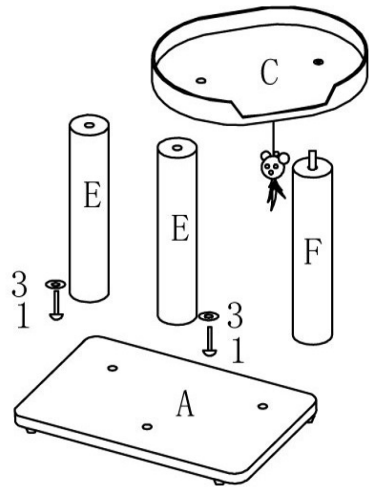

Natural Home III

①

②

③

4

5

6

1X

D9*45cm

F

1X

D40*12cm

G

1X

D40cm

H

2X

D10*90mm (2)

Veillez retirer la protection noire avant de monter l'arbre à chat.