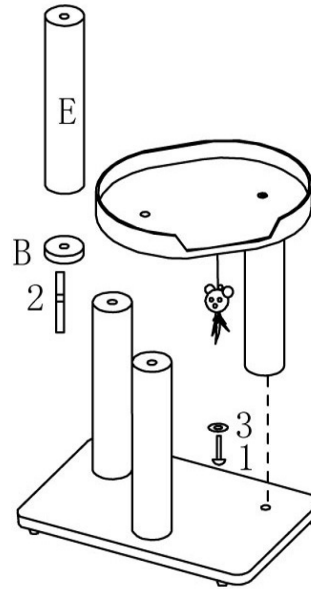

Natural Home III

①

②

③

4

5

6

1X

D9*45cm

F

1X

D40*12cm

G

1X

D40cm

H

2X

D10*90mm (2)

Veillez retirer la protection noire avant de monter l'arbre à chat.