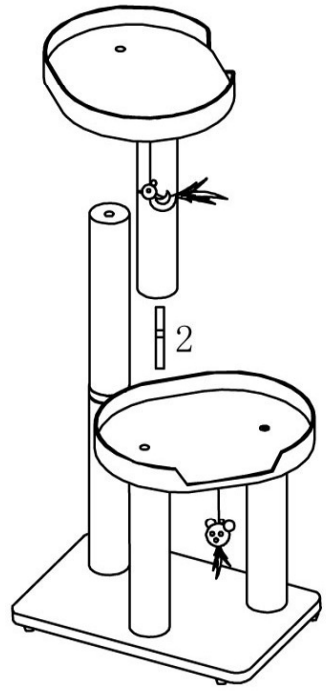

Natural Home III

①

②

③

4

5

6

1X

D9*45cm

F

1X

D40*12cm

G

1X

D40cm

H

2X

D10*90mm (2)

Veillez retirer la protection noire avant de monter l'arbre à chat.